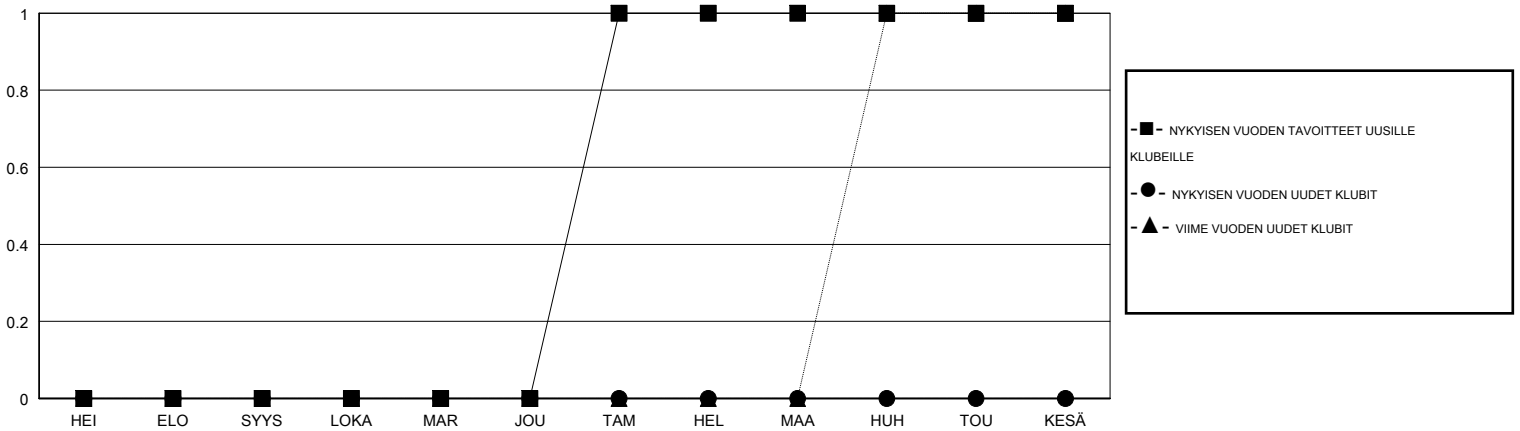

MONTHLY MEMBERSHIP PROGRESS REPORT

District 107 E

Results as of: 08/31/2017

GMT: ANTTI FORSELL

SIJAINI FINLAND

GMT VAALIPIIRI

Klubit				jäsenä			
TULOKSET 2017-2018				TULOKSET 2017-2018			
NELJÄNNES	UUDEN KLUBIN TAVOITE	UUDET KLUBIT	LOPETETUT KLUBIT	NELJÄNNES	JÄSENKASVUN NETTOTAVOITE	TOTEUTUNUT JÄSENKASVU	POISTETUT JÄSENET (mukaan lukien siirrot)
HEI/ELO/SYYS	0	0	2	HEI/ELO/SYYS	0	7	19
LOKA/MAR/JOU	0	0	0	LOKA/MAR/JOU	-1	0	0
TAM/HEL/MAA	1	0	0	TAM/HEL/MAA	21	0	0
HUH/TOU/KESÄ	0	0	0	HUH/TOU/KESÄ	7	0	0

TAVOITTEET JA UUDET KLUBIT, KUMULATIIVINEN

TAVOITTEET JA JÄSENET, KUMULATIIVINEN

LAKKAUTETUT KLUBIT: 2

4 CLUBS OF 85 LISÄNNYT YHDEN TAI USEAMMAN UUTTA JÄSENTÄ

SUKUPUOLIJAKAUMA

MIES 1,548 (77.83%)
NAINEN 441 (22.17%)