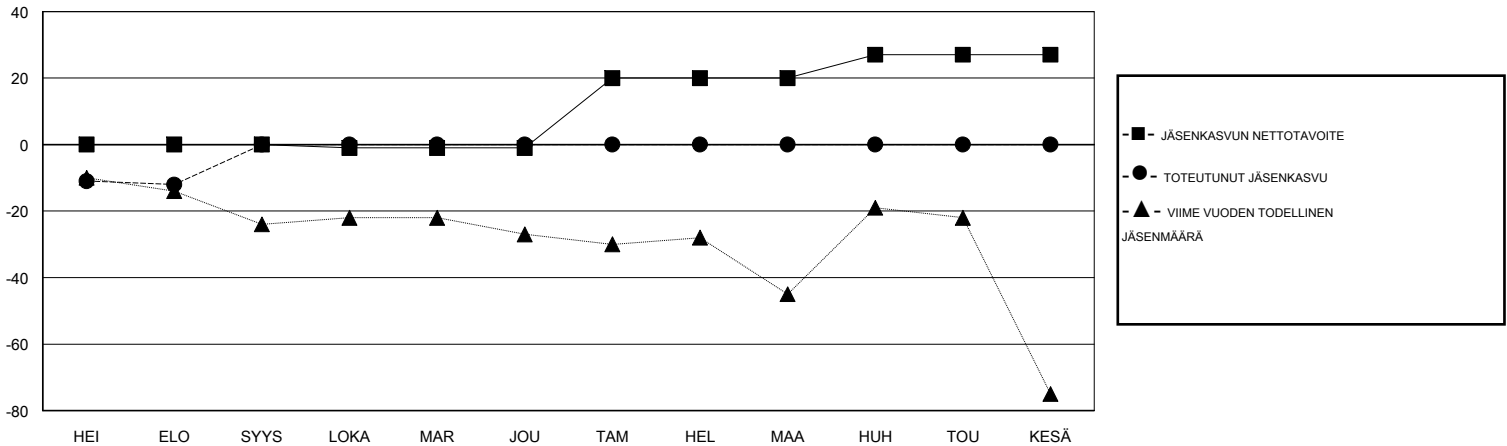

MONTHLY MEMBERSHIP PROGRESS REPORT

District 107 E

Results as of: 08/31/2017

GMT: ANTTI FORSELL

SIJAINI FINLAND

GMT VAALIPIIRI

Klubit				jäsenä			
TULOKSET 2017-2018				TULOKSET 2017-2018			
NELJÄNNES	UUDEN KLUBIN TAVOITE	UUDET KLUBIT	LOPETETUT KLUBIT	NELJÄNNES	JÄSENKASVUN NETTOTAVOITE	TOTEUTUNUT JÄSENKASVU	POISTETUT JÄSENET (mukaan lukien siirrot)
HEI/ELO/SYYS	0	0	2	HEI/ELO/SYYS	0	7	19
LOKA/MAR/JOU	0	0	0	LOKA/MAR/JOU	-1	0	0
TAM/HEL/MAA	1	0	0	TAM/HEL/MAA	21	0	0
HUH/TOU/KESÄ	0	0	0	HUH/TOU/KESÄ	7	0	0

TAVOITTEET JA UUDET KLUBIT, KUMULATIIVINEN

TAVOITTEET JA JÄSENET, KUMULATIIVINEN

LAKKAUTETUT KLUBIT: 2

4 CLUBS OF 85 LISÄNNYT YHDEN TAI USEAMMAN UUTTA JÄSENTÄ

SUKUPUOLIJAKAUMA

MIES 1,548 (77.83%)
NAINEN 441 (22.17%)